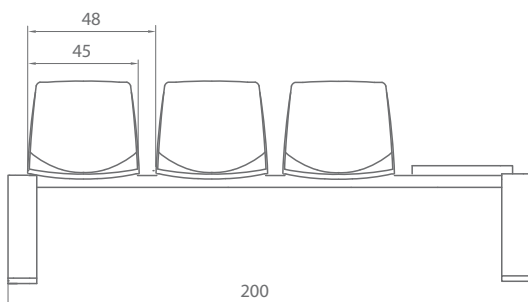

ari

Unidades	4
Peso (Kg.)	18,00
Volumen (m ³)	0,41

Unidades	1
Peso (Kg.)	6,50
Volumen (m ³)	0,21

Unidades	4
Peso (Kg.)	18,00
Volumen (m ³)	0,41

COLOR POLIPROPILENO: (xx) Blanco: **01**
 Negro: **02**
 Azul: **05**
 Naranja: **06**
 Verde: **16**
 Rojo: **17**
 Gris: **22**
 Chocolate: **24**