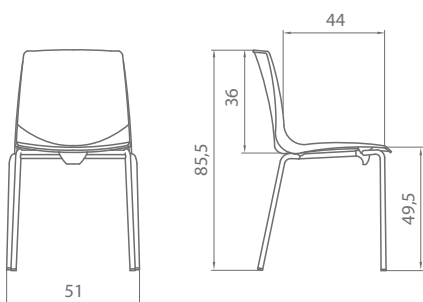

Colores sencillos, discretos y combinables aparecen en ARI, una silla monocarcasa de curvas envolventes fácilmente apilable y transportable, con un precio muy competitivo.

ari

ARI, disponible en 4 patas apilables y bancadas de hasta 5 puestos, se caracteriza por su tratamiento del color anti rayos UV y su sistema de desagüe central, especialmente diseñado para facilitar su mantenimiento al aire libre.

ari

Unidades	4
Peso (Kg.)	18,00
Volumen (m ³)	0,41

Unidades	1
Peso (Kg.)	6,50
Volumen (m ³)	0,21

Unidades	4
Peso (Kg.)	18,00
Volumen (m ³)	0,41

COLOR POLIPROPILENO: (xx) Blanco: **01**
 Negro: **02**
 Azul: **05**
 Naranja: **06**
 Verde: **16**
 Rojo: **17**
 Gris: **22**
 Chocolate: **24**