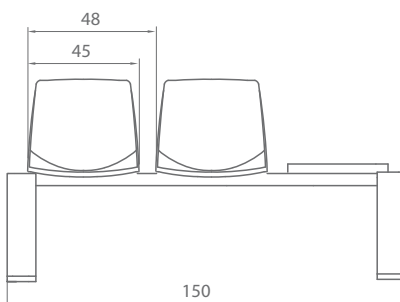

ari

Unidades	4
Peso (Kg.)	18,00
Volumen (m ³)	0,41

Unidades	1
Peso (Kg.)	6,50
Volumen (m ³)	0,21

Unidades	4
Peso (Kg.)	18,00
Volumen (m ³)	0,41

COLOR POLIPROPILENO: (xx) Blanco: **01**
 Negro: **02**
 Azul: **05**
 Naranja: **06**
 Verde: **16**
 Rojo: **17**
 Gris: **22**
 Chocolate: **24**