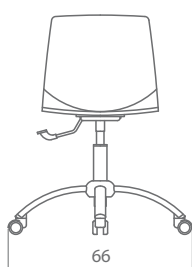

Colores sencillos, discretos y combinables aparecen en ARI, una silla monocarcasa de curvas envolventes fácilmente apilable y transportable, con un precio muy competitivo.

ari

ARI, disponible en 4 patas apilables y bancadas de hasta 5 puestos, se caracteriza por su tratamiento del color anti rayos UV y su sistema de desagüe central, especialmente diseñado para facilitar su mantenimiento al aire libre.

ari

Unidades	4
Peso (Kg.)	18,00
Volumen (m ³)	0,41

Unidades	1
Peso (Kg.)	6,50
Volumen (m ³)	0,21

Unidades	4
Peso (Kg.)	18,00
Volumen (m ³)	0,41

COLOR POLIPROPILENO: (xx) Blanco: **01**
 Negro: **02**
 Azul: **05**
 Naranja: **06**
 Verde: **16**
 Rojo: **17**
 Gris: **22**
 Chocolate: **24**