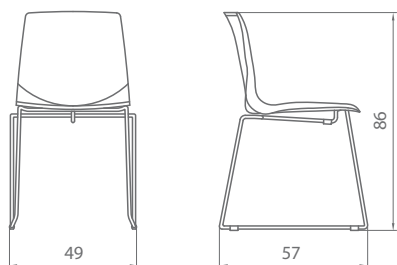

Colores sencillos, discretos y combinables aparecen en ARI, una silla monocarcasa de curvas envolventes fácilmente apilable y transportable, con un precio muy competitivo.

ari

ARI, disponible en 4 patas apilables y bancadas de hasta 5 puestos, se caracteriza por su tratamiento del color anti rayos UV y su sistema de desagüe central, especialmente diseñado para facilitar su mantenimiento al aire libre.

ari

Unidades	4
Peso (Kg.)	18,00
Volumen (m ³)	0,41

Unidades	1
Peso (Kg.)	6,50
Volumen (m ³)	0,21

Unidades	4
Peso (Kg.)	18,00
Volumen (m ³)	0,41

COLOR POLIPROPILENO: (xx) Blanco: **01**
 Negro: **02**
 Azul: **05**
 Naranja: **06**
 Verde: **16**
 Rojo: **17**
 Gris: **22**
 Chocolate: **24**