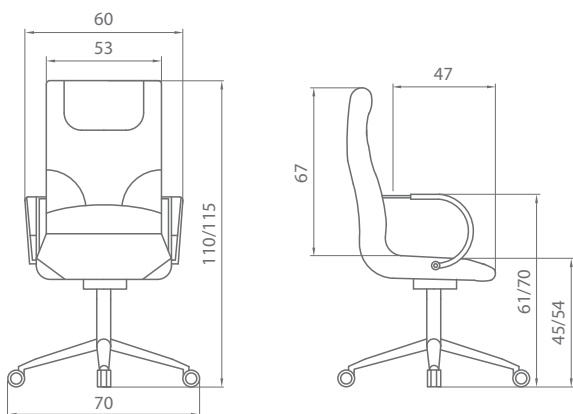

BOSS integra materiales tradicionales y tecnología para ofrecer las máximas prestaciones de confortabilidad, un lujo para los sentidos.

boss

Unidades	1
Peso (Kg.)	23,00
Volumen (m ³)	0,25

Unidades	1
Peso (Kg.)	21,50
Volumen (m ³)	0,25

Unidades	1	2
Peso (Kg.)	17,50	35,00
Volumen (m ³)	0,25	0,32

TELA CLIENTE (bb =08) (yy = 00)		
	Sillón alto	Sillón bajo
Piel	2,50 m ²	2,20 m ²
Tejido	180 cm.	150 cm.