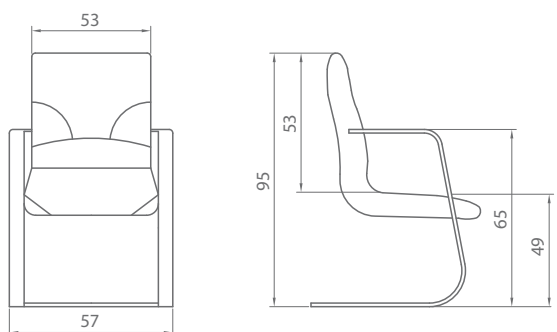

BOSS integra materiales tradicionales y tecnología para ofrecer las máximas prestaciones de confortabilidad, un lujo para los sentidos.

boss

Unidades	1
Peso (Kg.)	23,00
Volumen (m ³)	0,25

Unidades	1
Peso (Kg.)	21,50
Volumen (m ³)	0,25

Unidades	1	2
Peso (Kg.)	17,50	35,00
Volumen (m ³)	0,25	0,32

TELA CLIENTE (bb =08) (yy = 00)		
	Sillón alto	Sillón bajo
Piel	2,50 m ²	2,20 m ²
Tejido	180 cm.	150 cm.