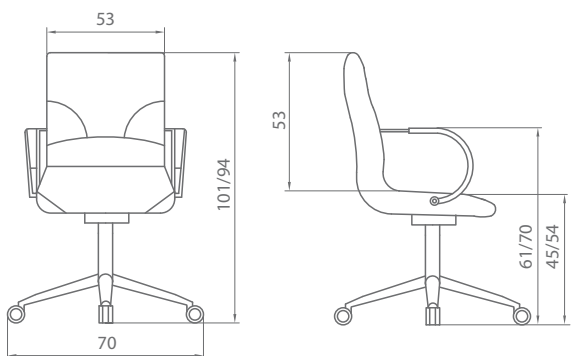

BOSS integra materiales tradicionales y tecnología para ofrecer las máximas prestaciones de confortabilidad, un lujo para los sentidos.

boss

Unidades	1
Peso (Kg.)	23,00
Volumen (m ³)	0,25

Unidades	1
Peso (Kg.)	21,50
Volumen (m ³)	0,25

Unidades	1	2
Peso (Kg.)	17,50	35,00
Volumen (m ³)	0,25	0,32

TELA CLIENTE (bb =08) (yy = 00)		
	Sillón alto	Sillón bajo
Piel	2,50 m ²	2,20 m ²
Tejido	180 cm.	150 cm.