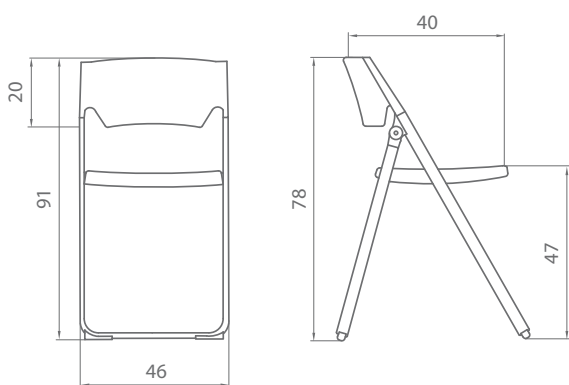

click
by Rafa Ortega

Polivalente y funcional. Multiplica tus posibilidades con CLICK, una silla altamente tecnológica, 100% reciclable y diseñada con 2 materiales, policarbonato y aluminio. CLICK la silla que ni pesa ni ocupa lugar. Un diseño de Rafa Ortega.

click

by Rafa Ortega

Unidades	4
Peso (Kg.)	20,00
Volumen (m ³)	0,18

COLOR POLICARBONATO: **(xx)** Blanco: **01**
Negro: **02**
Transparente: **14**
Verde: **16**
Rojo: **18**
Negro translúcido: **21**

Medidas altura plegada: 91 cms.