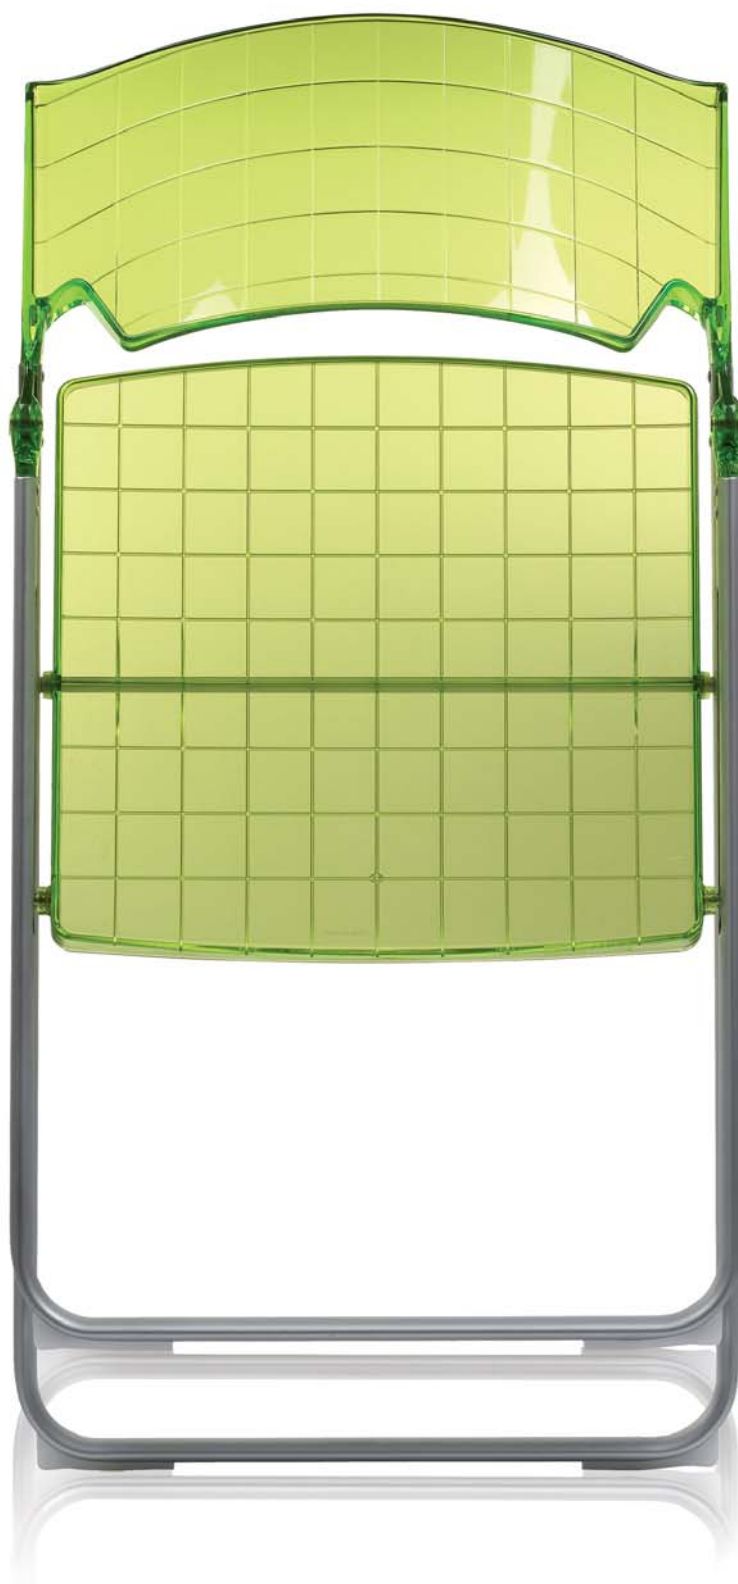

click

by Rafa Ortega

Click llena de luz y color cualquier espacio de oficina u hogar. Elige entre colores opacos o translúcidos, combinalos con estructuras de aluminio en diferentes acabados y personaliza tu Click.

click
by Rafa Ortega

Confortable, vanguardista y conceptualmente avanzada, CLICK es apta para espacios grandes o reducidos, capaz de transformar cualquier entorno en cómodos lugares de trabajo, reunión o vida cotidiana, ahora a un precio excepcional.

click
by Rafa Ortega

Polivalente y funcional. Multiplica tus posibilidades con CLICK, una silla altamente tecnológica, 100% reciclable y diseñada con 2 materiales, policarbonato y aluminio. CLICK la silla que ni pesa ni ocupa lugar. Un diseño de Rafa Ortega.

click

by Rafa Ortega

Unidades	4
Peso (Kg.)	20,00
Volumen (m ³)	0,18

COLOR POLICARBONATO: **(xx)** Blanco: **01**
Negro: **02**
Transparente: **14**
Verde: **16**
Rojo: **18**
Negro translúcido: **21**

Medidas altura plegada: 91 cms.