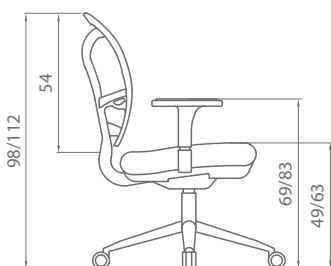

EVOLUTION ofrece las máximas condiciones ergonómicas en un nuevo concepto de sillería: sistema lumbar, malla ultra-resistente y transpirable, brazos regulables y cabecero opcional adaptable en altura y profundidad.

evolution

Unidades	1
Peso (Kg.)	25,00
Volumen (m ³)	0,21

Unidades	1
Peso (Kg.)	24,00
Volumen (m ³)	0,21

Unidades	1	2
Peso (Kg.)	14,00	27,30
Volumen (m ³)	0,25	0,32

COLOR ASIENTO: (yy) Negro: **02**
 Poliéster: **C**
 Ocean: **G**

TELA CLIENTE (bb =08) (yy = 00)

	Silla alta/baja
Tejido	80 cm.