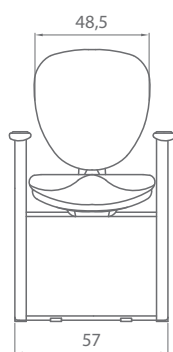

evolution

Unidades	1
Peso (Kg.)	25,00
Volumen (m ³)	0,21

Unidades	1
Peso (Kg.)	24,00
Volumen (m ³)	0,21

Unidades	1	2
Peso (Kg.)	14,00	27,30
Volumen (m ³)	0,25	0,32

COLOR ASIENTO: (yy) Negro: **02**
 Poliéster: **C**
 Ocean: **G**

TELA CLIENTE (bb =08) (yy = 00)

	Silla alta/baja
Tejido	80 cm.