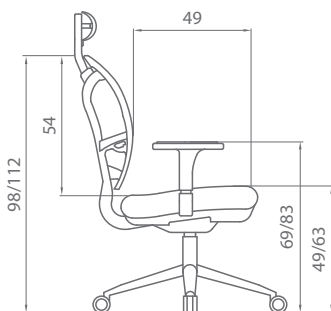

EVOLUTION ofrece las máximas condiciones ergonómicas en un nuevo concepto de sillería: sistema lumbar, malla ultra-resistente y transpirable, brazos regulables y cabecero opcional adaptable en altura y profundidad.

evolution

Unidades	1
Peso (Kg.)	25,00
Volumen (m ³)	0,21

Unidades	1
Peso (Kg.)	24,00
Volumen (m ³)	0,21

Unidades	1	2
Peso (Kg.)	14,00	27,30
Volumen (m ³)	0,25	0,32

COLOR ASIENTO: (yy) Negro: **02**
 Poliéster: **C**
 Ocean: **G**

TELA CLIENTE (bb =08) (yy = 00)

	Silla alta/baja
Tejido	80 cm.