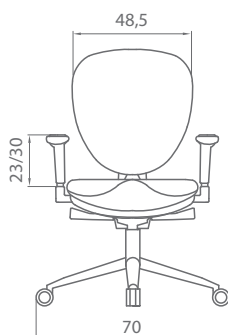

evolution

Unidades	1
Peso (Kg.)	25,00
Volumen (m ³)	0,21

Unidades	1
Peso (Kg.)	24,00
Volumen (m ³)	0,21

Unidades	1	2
Peso (Kg.)	14,00	27,30
Volumen (m ³)	0,25	0,32

COLOR ASIENTO: (yy) Negro: **02**
 Poliéster: **C**
 Ocean: **G**

TELA CLIENTE (bb =08) (yy = 00)

	Silla alta/baja
Tejido	80 cm.