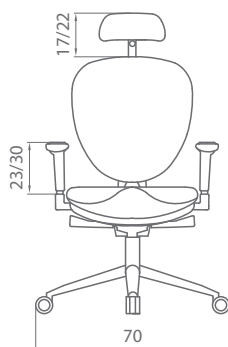

EVOLUTION ofrece las máximas condiciones ergonómicas en un nuevo concepto de sillería: sistema lumbar, malla ultra-resistente y transpirable, brazos regulables y cabecero opcional adaptable en altura y profundidad.

evolution

Unidades	1
Peso (Kg.)	25,00
Volumen (m ³)	0,21

Unidades	1
Peso (Kg.)	24,00
Volumen (m ³)	0,21

Unidades	1	2
Peso (Kg.)	14,00	27,30
Volumen (m ³)	0,25	0,32

COLOR ASIENTO: (yy) Negro: **02**
 Poliéster: **C**
 Ocean: **G**

TELA CLIENTE (bb =08) (yy = 00)

	Silla alta/baja
Tejido	80 cm.