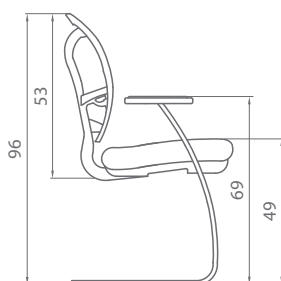

EVOLUTION ofrece las máximas condiciones ergonómicas en un nuevo concepto de sillería: sistema lumbar, malla ultra-resistente y transpirable, brazos regulables y cabecero opcional adaptable en altura y profundidad.

evolution

Unidades	1
Peso (Kg.)	25,00
Volumen (m ³)	0,21

Unidades	1
Peso (Kg.)	24,00
Volumen (m ³)	0,21

Unidades	1	2
Peso (Kg.)	14,00	27,30
Volumen (m ³)	0,25	0,32

COLOR ASIENTO: (yy) Negro: **02**
 Poliéster: **C**
 Ocean: **G**

TELA CLIENTE (bb =08) (yy = 00)

	Silla alta/baja
Tejido	80 cm.