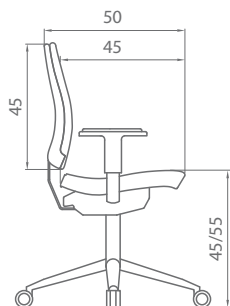

Brazos con movimiento 4D, mecanismo sincro y sincro – desplazador, regulación lumbar y mandos de control telescópicos hacen de FLEXA una silla apta para usuarios de las más diversas características antropométricas.

flexa

Unidades	1
Peso (Kg.)	20,00
Volumen (m³)	0,21

Unidades	1
Peso (Kg.)	20,00
Volumen (m³)	0,21

TELA CLIENTE (bb =08) (yy = 00)

	Silla alta/baja
Tejido	80 cm.