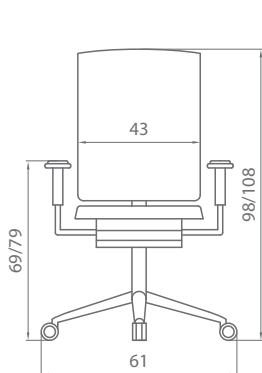

Brazos con movimiento 4D, mecanismo sincro y sincro – desplazador, regulación lumbar y mandos de control telescópicos hacen de FLEXA una silla apta para usuarios de las más diversas características antropométricas.

flexa

Unidades	1
Peso (Kg.)	20,00
Volumen (m³)	0,21

Unidades	1
Peso (Kg.)	20,00
Volumen (m³)	0,21

TELA CLIENTE (bb =08) (yy = 00)

	Silla alta/baja
Tejido	80 cm.