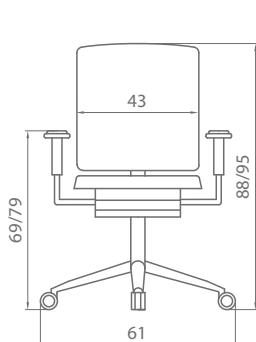

Brazos con movimiento 4D, mecanismo sincro y sincro – desplazador, regulación lumbar y mandos de control telescópicos hacen de FLEXA una silla apta para usuarios de las más diversas características antropométricas.

flexa

Unidades	1
Peso (Kg.)	20,00
Volumen (m³)	0,21

Unidades	1
Peso (Kg.)	20,00
Volumen (m³)	0,21

TELA CLIENTE (bb =08) (yy = 00)

	Silla alta/baja
Tejido	80 cm.