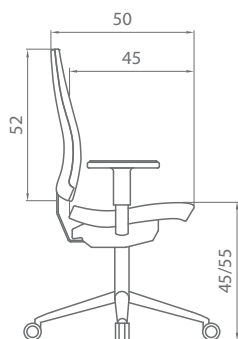

Brazos con movimiento 4D, mecanismo sincro y sincro – desplazador, regulación lumbar y mandos de control telescópicos hacen de FLEXA una silla apta para usuarios de las más diversas características antropométricas.

flexa

Unidades	1
Peso (Kg.)	20,00
Volumen (m³)	0,21

Unidades	1
Peso (Kg.)	20,00
Volumen (m³)	0,21

TELA CLIENTE (bb =08) (yy = 00)

	Silla alta/baja
Tejido	80 cm.