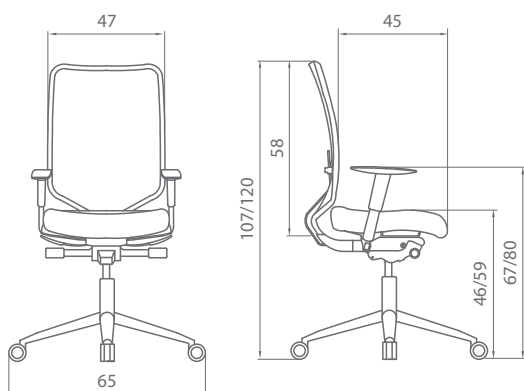

fox

Una nueva malla técnica ultrarresistente, Mejoras en su estructura de acero y en su soporte de apoyo lumbar, ahora con Sincro y opción 4D.

fox

Unidades	1
Peso (Kg.)	18,00
Volumen (m ³)	0,21

COLOR MALLA: (xx) Blanco: 01
Negro: 02

TELA CLIENTE (bb =08) (yy = 00)

	Silla alta
Tejido	80 cm.

Unidades	1
Peso (Kg.)	19,00
Volumen (m ³)	0,21

TELA CLIENTE (bb =08) (yy = 00)

	Silla alta
Tejido	100 cm.