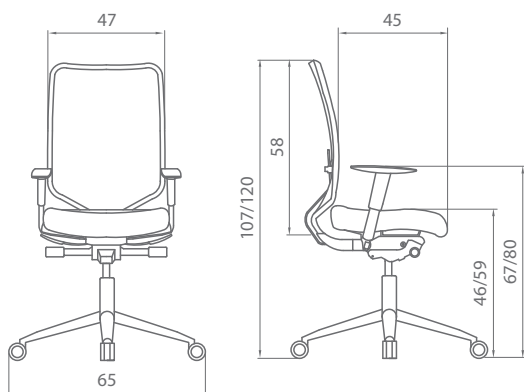

fox

Fox es nuevo, irrumpiendo con fuerza en el mundo de las sillas operativas. Ligereza de su estructura de malla y rotundidad en acabados. Inmejorable.

fox

FOX se adapta a su usuario en todos los sentidos, aportando ergonomía y personalidad propia; es la eficacia convertida en silla.

fox

Una nueva malla técnica ultrarresistente, Mejoras en su estructura de acero y en su soporte de apoyo lumbar, ahora con Sincro y opción 4D.

fox

Unidades	1
Peso (Kg.)	18,00
Volumen (m ³)	0,21

COLOR MALLA: (xx) Blanco: 01
Negro: 02

TELA CLIENTE (bb =08) (yy = 00)

	Silla alta
Tejido	80 cm.

Unidades	1
Peso (Kg.)	19,00
Volumen (m ³)	0,21

TELA CLIENTE (bb =08) (yy = 00)

	Silla alta
Tejido	100 cm.