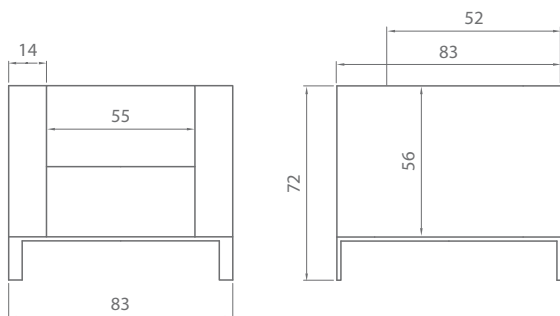

*Un clásico del diseño cúbico con una excelente calidad de acabados. Una sensación envolvente y una cuidada ergonomía confieren a la colección Quatro una personalidad única*

**quatro**

quatro

Módulos cúbicos individuales, de 2 y 3 plazas con gran posibilidad de tejidos y acabados para personalizar su área de espera. La estructura metálica inferior de acero cromado combina a la perfección con las líneas puras y rectas de QUATRO.

## TELA CLIENTE (bb =08) (yy = 00)

	Tejido
1 plaza	3,70 m.
2 plazas	5,20 m.
3 plazas	6,70 m.
mesa	1,00 m.