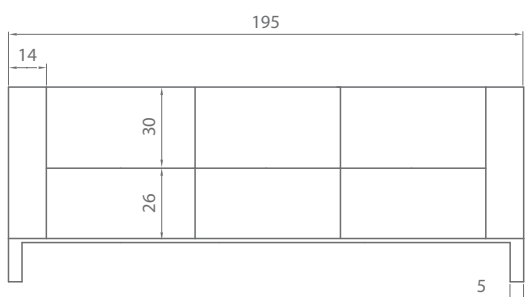

*Un clásico del diseño cúbico con una excelente calidad de acabados. Una sensación envolvente y una cuidada ergonomía confieren a la colección Quatro una personalidad única*

**quatro**

quatro

Módulos cúbicos individuales, de 2 y 3 plazas con gran posibilidad de tejidos y acabados para personalizar su área de espera. La estructura metálica inferior de acero cromado combina a la perfección con las líneas puras y rectas de QUATRO.

## TELA CLIENTE (bb =08) (yy = 00)

	Tejido
1 plaza	3,70 m.
2 plazas	5,20 m.
3 plazas	6,70 m.
mesa	1,00 m.