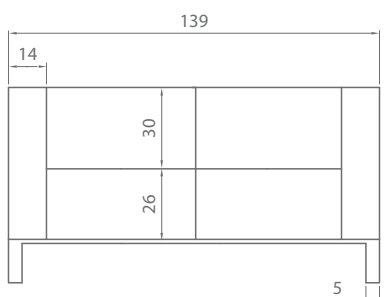

*Un clásico del diseño cúbico con una excelente calidad de acabados. Una sensación envolvente y una cuidada ergonomía confieren a la colección Quatro una personalidad única*

**quatro**

quatro

Módulos cúbicos individuales, de 2 y 3 plazas con gran posibilidad de tejidos y acabados para personalizar su área de espera. La estructura metálica inferior de acero cromado combina a la perfección con las líneas puras y rectas de QUATRO.

## TELA CLIENTE (bb =08) (yy = 00)

	Tejido
1 plaza	3,70 m.
2 plazas	5,20 m.
3 plazas	6,70 m.
mesa	1,00 m.