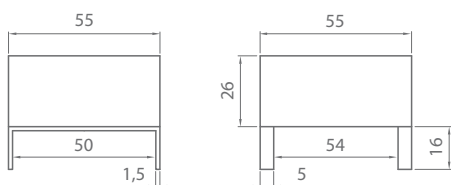

*Un clásico del diseño cúbico con una excelente calidad de acabados. Una sensación envolvente y una cuidada ergonomía confieren a la colección Quatro una personalidad única*

**quatro**

quatro

Módulos cúbicos individuales, de 2 y 3 plazas con gran posibilidad de tejidos y acabados para personalizar su área de espera. La estructura metálica inferior de acero cromado combina a la perfección con las líneas puras y rectas de QUATRO.

## TELA CLIENTE (bb =08) (yy = 00)

	Tejido
1 plaza	3,70 m.
2 plazas	5,20 m.
3 plazas	6,70 m.
mesa	1,00 m.