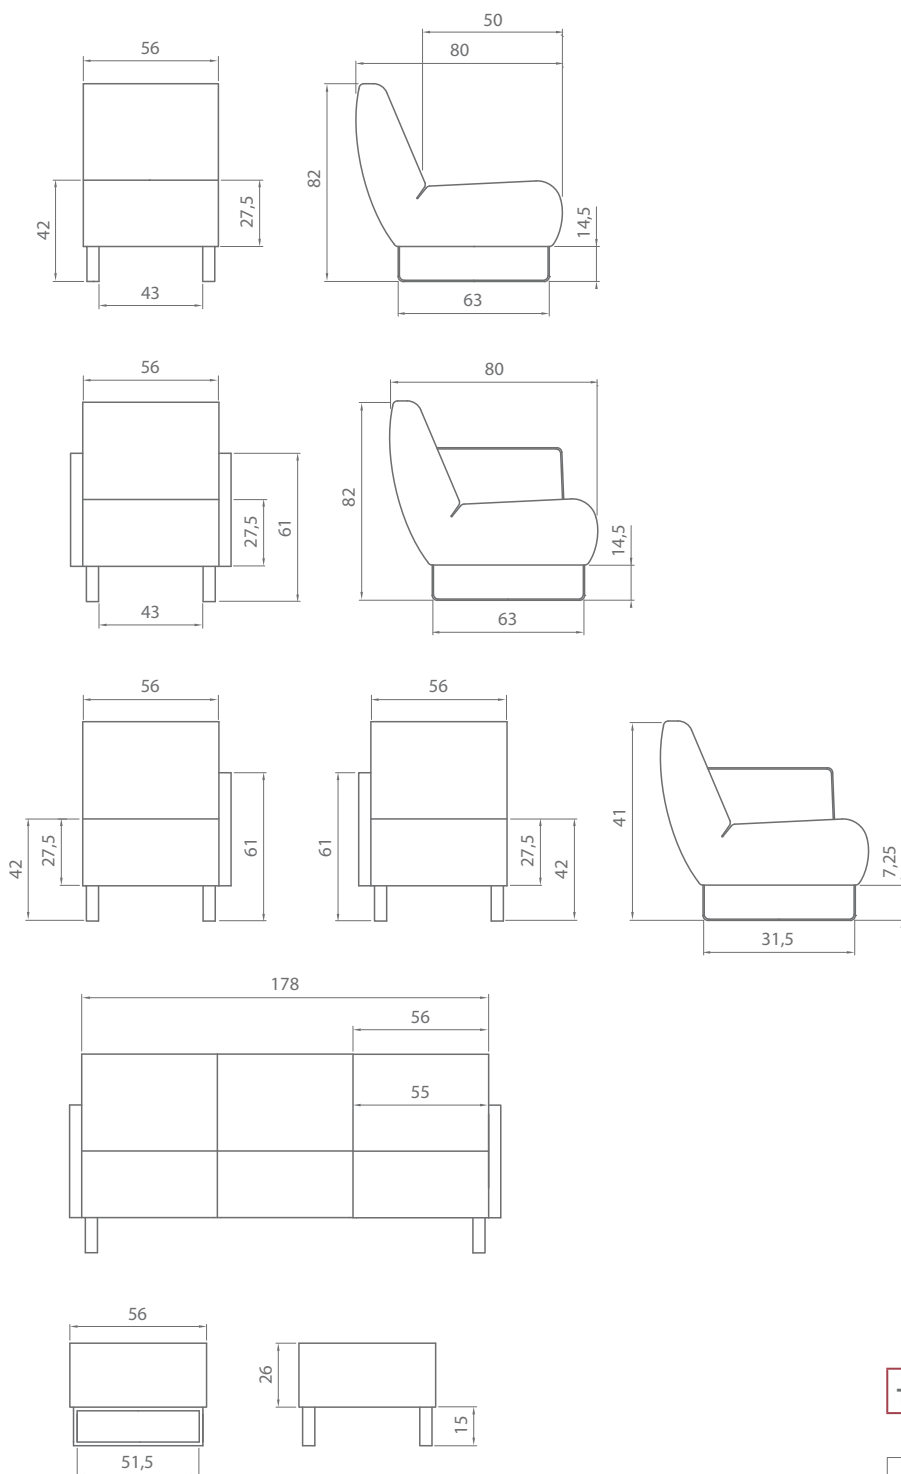

tempo

*Elegante, comfortable, ligero. Tempo,
la quintaesencia de lo moderno en
una colección de módulos de espera
que crean ambientes únicos.*

tempo

TEMPO, con su sistema modular, permite realizar configuraciones personalizadas, creando áreas de recepción de ilimitadas posibilidades con total adaptación a los espacios disponibles.

tempo

TELA CLIENTE (bb =08) (yy = 00)	
	Tejido
1 plaza	1,70 m.
2 plazas	3,40 m.
3 plazas	4,80 m.
mesa	1,00 m.