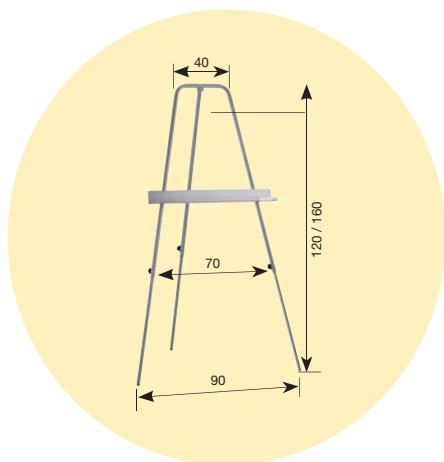

soportes y caballetes

para pizarras y tableros

CABALLETES METÁLICOS H-5

Ref.	Altura cm	Base cm
250	Máx. 200	100
251	Máx. 160	90