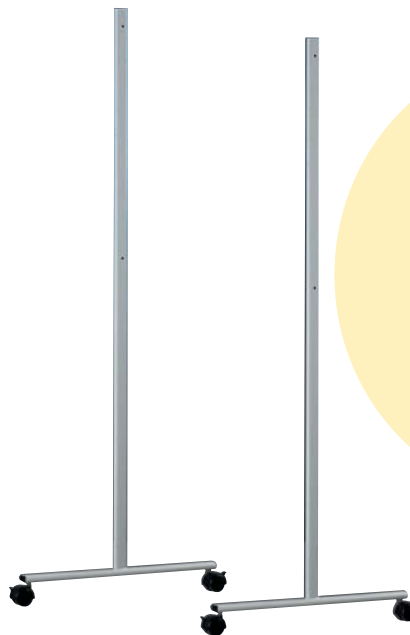

soportes y caballetes

para pizarras y tableros

H-1

Soportes metálicos "T"

Soportes metálicos para la sujeción de pizarras, tableros y vitrinas

Construidos en tubo ovalado pintados en epoxi color gris. Dos opciones: con niveladoras o con ruedas de Ø 50 mm con freno.

SOPORTES METÁLICOS "T" H-1			
Ref.	Descripción	altura cm.	base cm.
241	Juego 2 soportes con niveladores	160	60
243	Juego 2 soportes con ruedas	160	60

H-4

Caballetes madera trípodes plegables

Caballetes plegables para la sujeción de pizarras y tableros construidos totalmente en madera de pino natural. Incorpora anclajes para su apertura fija y guía corredera graduable al tamaño del tablero a exponer.

CABALLETES MADERA H-4	
Ref.	Altura cm
246	122
245	142
249	174

H-5

Caballetes metálicos trípode de altura graduable

Caballetes metálicos pintados en epoxi color gris, graduables en altura. Para la sujeción de pizarra, tableros, mapas, etc.

soportes y caballetes

para pizarras y tableros

CABALLETES METÁLICOS H-5

Ref.	Altura cm	Base cm
250	Máx. 200	100
251	Máx. 160	90

H-6

Pie soporte aluminio con ruedas.

Pie soporte de aluminio anodizado plata mate de tubo Ø 5 cm. tapón negro en la parte superior; con 5 ruedas desmontadas para fijar a presión si se desean utilizar.