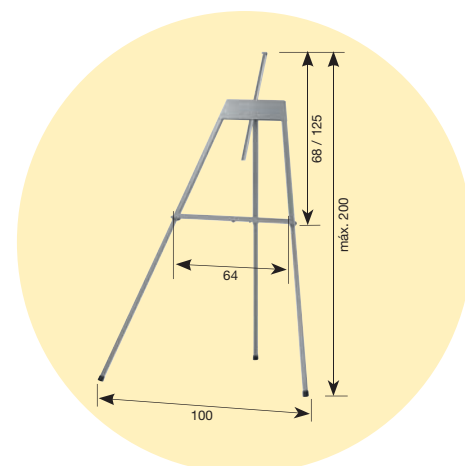

Caballetes metálicos trípode de altura graduable

Caballetes metálicos pintados en epoxi color gris, graduables en altura. Para la sujeción de pizarra, tableros, mapas, etc.