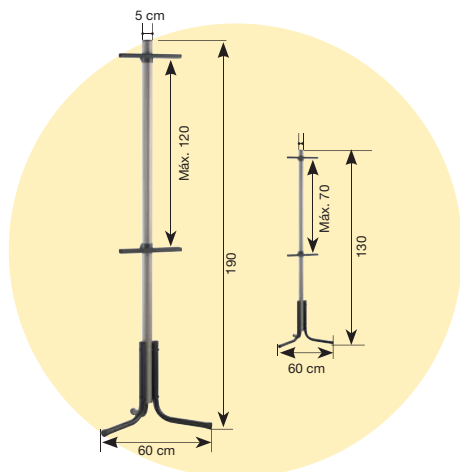

soportes y caballetes

para pizarras y tableros

CABALLETES METÁLICOS H-5

Ref.	Altura cm	Base cm
250	Máx. 200	100
251	Máx. 160	90

H-6

Pie soporte aluminio con ruedas.

Pie soporte de aluminio anodizado plata mate de tubo Ø 5 cm. tapón negro en la parte superior; con 5 ruedas desmontadas para fijar a presión si se desean utilizar.

PIE SOPORTE ALUMINIO H-6

Ref.	Altura cm	Base cm
255	200	52

• Dependiendo de la longitud del panel, recomendamos utilizar 2 pies ref. 255

H-7

Pies soportes metálicos

Elegante pie soporte para la sujeción de pizarras, tableros, etc. De confección metálica pintado en epoxi en color plata/negro. Disponible en 2 alturas.

PIE SOPORTES METÁLICOS H-7

Ref.	Altura cm	Base cm
256	190	60
257	130	60

• Dependiendo de la longitud del panel, recomendamos, utilizar 2 pies ref. 256.

consumibles

para pizarras y tableros

I-2

Consumibles para pizarras y tableros

- Poste de acero Ø 6,3 cm y 100 cm de altura sobre una base de mármol cubierta por una tapa decorativa.
- El Cabezal lleva una cinta de 2 m y de 3 fijaciones para permitir la máxima modularidad en su instalación.
- Postes disponibles en acabado inox y color negro. Cintas disponibles en color negro, azul o amarillo.