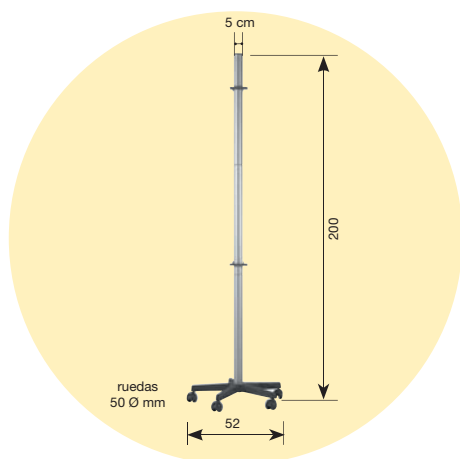

CABALLETES MADERA H-4	
Ref.	Altura cm
246	122
245	142
249	174

H-5

Caballetes metálicos trípode de altura graduable

Caballetes metálicos pintados en epoxi color gris, graduables en altura. Para la sujeción de pizarra, tableros, mapas, etc.

soportes y caballetes

para pizarras y tableros

CABALLETES METÁLICOS H-5

Ref.	Altura cm	Base cm
250	Máx. 200	100
251	Máx. 160	90

H-6

Pie soporte aluminio con ruedas.

Pie soporte de aluminio anodizado plata mate de tubo Ø 5 cm. tapón negro en la parte superior; con 5 ruedas desmontadas para fijar a presión si se desean utilizar.

- Poste de acero Ø 6,3 cm y 100 cm de altura sobre una base de mármol cubierta por una tapa decorativa.
- El Cabezal lleva una cinta de 2 m y de 3 fijaciones para permitir la máxima modularidad en su instalación.
- Postes disponibles en acabado inox y color negro. Cintas disponibles en color negro, azul o amarillo.