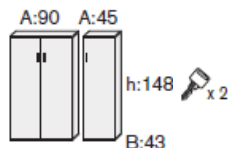

A x B X h	REF	€
90 x 43 x 74	FABB3	142
45 x 43 x 74	FABB8	131

Estantes no incluidos, se recomienda 1 estante.

ARMARIO MEDIO

90x40,3x148

167€

A x B X h	REF	€
90 x 40,3 x 148	FAMB1	122
45 x 40,3 x 148	FAMB6	114

A x B X h	REF	€
90 x 43 x 148	FAMB3	198
45 x 43 x 148	FAMB8	183

Estantes no incluidos, se recomiendan 3 estantes.

ARMARIO ALTO

90x43x148

243€

A x B X h	REF	€
90 x 40,3 x 196	FAAB1	149
45 x 40,3 x 196	FAAB6	138