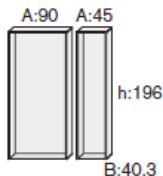

A x B X h	REF	€
90 x 43 x 74	FABB3	142
45 x 43 x 74	FABB8	131

Estantes no incluidos, se recomienda 1 estante.

ARMARIO MEDIO

90x40,3x148

167€

A x B X h	REF	€
90 x 40,3 x 148	FAMB1	122
45 x 40,3 x 148	FAMB6	114

A x B X h	REF	€
90 x 43 x 148	FAMB3	198
45 x 43 x 148	FAMB8	183

Estantes no incluidos, se recomiendan 3 estantes.

ARMARIO ALTO

90x43x148

243€

A x B X h	REF	€
90 x 40,3 x 196	FAAB1	149
45 x 40,3 x 196	FAAB6	138