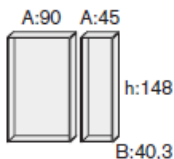

A x B x h	REF	€
43 x 53 x 57	FBR09	151

Bandeja plumier extensible

A x B x h	REF	€
32,5-45x22,5x2,7	FVA04	8

ARMARIO BAJO

info@munofi.es

91 298 04 47

A x B X h	REF	€
90 x 40,3 x 74	FABB1	91
45 x 40,3 x 74	FABB6	86

A x B X h	REF	€
90 x 43 x 74	FABB3	142
45 x 43 x 74	FABB8	131

Estantes no incluidos, se recomienda 1 estante.

ARMARIO MEDIO

90x40,3x148

167€

A x B X h	REF	€
90 x 40,3 x 148	FAMB1	122
45 x 40,3 x 148	FAMB6	114

A x B X h	REF	€
90 x 43 x 148	FAMB3	198
45 x 43 x 148	FAMB8	183

Estantes no incluidos, se recomiendan 3 estantes.

ARMARIO ALTO

90x43x148

243€

A x B X h	REF	€
90 x 40,3 x 196	FAAB1	149
45 x 40,3 x 196	FAAB6	138