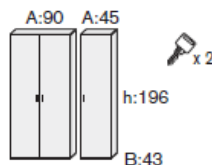

A x B X h	REF	€
90 x 43 x 74	FABB3	142
45 x 43 x 74	FABB8	131

Estantes no incluidos, se recomienda 1 estante.

ARMARIO MEDIO

90x40,3x148

167€

A x B X h	REF	€
90 x 40,3 x 148	FAMB1	122
45 x 40,3 x 148	FAMB6	114

A x B X h	REF	€
90 x 43 x 148	FAMB3	198
45 x 43 x 148	FAMB8	183

Estantes no incluidos, se recomiendan 3 estantes.

ARMARIO ALTO

90x43x148

243€

A x B X h	REF	€
90 x 40,3 x 196	FAAB1	149
45 x 40,3 x 196	FAAB6	138

A x B X h	REF	€
90 x 43 x 196	FAAB3	235
45 x 43 x 196	FAAB8	214

Estantes no incluidos, se recomiendan 4 estantes.

ESTANTES

86X36,6X1,9/90	FES11	15€
41X36,6X1,9/45	FES19	12€

86X36,6X2,5/90	FES33	21€
41X36,6X2,5/45	FES39	20€