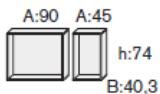

A x B x h	REF	€
43 x 53 x 57	FBR09	151

Bandeja plumier extensible

A x B x h	REF	€
32,5-45x22,5x2,7	FVA04	8

ARMARIO BAJO

info@munofi.es

91 298 04 47

A x B X h	REF	€
90 x 40,3 x 74	FABB1	91
45 x 40,3 x 74	FABB6	86

A x B X h	REF	€
90 x 43 x 74	FABB3	142
45 x 43 x 74	FABB8	131

Estantes no incluidos, se recomienda 1 estante.

ARMARIO MEDIO

90x40,3x148

167€

A x B X h	REF	€
90 x 40,3 x 148	FAMB1	122
45 x 40,3 x 148	FAMB6	114

A x B X h	REF	€
90 x 43 x 148	FAMB3	198
45 x 43 x 148	FAMB8	183

Estantes no incluidos, se recomiendan 3 estantes.

ARMARIO ALTO

90x43x148

243€

A x B X h	REF	€
90 x 40,3 x 196	FAAB1	149
45 x 40,3 x 196	FAAB6	138