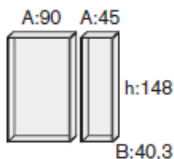

Buc cajón+archivo

125€

Cajón + archivo

A x B x h	REF	€
43 x 53 x 56	FBR07	125

3 cajones

A x B x h	REF	€
43 x 53 x 57	FBR09	125

Bandeja plumier extensible

A x B x h	REF	€
32,5-45x22,5X2,7	FVA04	6

ARMARIO BAJO

info@munofi.es

91 298 04 47

A x B X h	REF	€
90 x 40,3 x 74	FABB1	75
45 x 40,3 x 74	FABB6	70

A x B X h	REF	€
90 x 43 x 74	FABB3	118
45 x 43 x 74	FABB8	108

Estantes no incluidos, se recomienda 1 estante.

ARMARIO MEDIO

90x40,3x148

A x B X h	REF	€
90 x 40,3 x 148	FAMB1	100
45 x 40,3 x 148	FAMB6	94

A x B X h	REF	€
90 x 43 x 148	FAMB3	163
45 x 43 x 148	FAMB8	150

139€

Estantes no incluidos, se recomiendan 3 estantes.

ARMARIO ALTO

90x43x148

A x B X h	REF	€
90 x 40,3 x 196	FAAB1	122
45 x 40,3 x 196	FAAB6	114

A x B X h	REF	€
90 x 43 x 196	FAAB3	194
45 x 43 x 196	FAAB8	177

202€

Estantes no incluidos, se recomiendan 4 estantes.