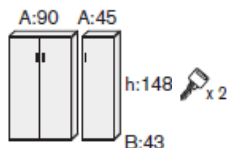

Buc cajón+archivo

125€

Cajón + archivo

A x B x h	REF	€
43 x 53 x 56	FBR07	125

3 cajones

A x B x h	REF	€
43 x 53 x 57	FBR09	125

Bandeja plumier extensible

A x B x h	REF	€
32,5-45x22,5X2,7	FVA04	6

ARMARIO BAJO

info@munofi.es

91 298 04 47

A x B X h	REF	€
90 x 40,3 x 74	FABB1	75
45 x 40,3 x 74	FABB6	70

A x B X h	REF	€
90 x 43 x 74	FABB3	118
45 x 43 x 74	FABB8	108

Estantes no incluidos, se recomienda 1 estante.

ARMARIO MEDIO

90x40,3x148

A x B X h	REF	€
90 x 40,3 x 148	FAMB1	100
45 x 40,3 x 148	FAMB6	94

A x B X h	REF	€
90 x 43 x 148	FAMB3	163
45 x 43 x 148	FAMB8	150

139€

Estantes no incluidos, se recomiendan 3 estantes.

ARMARIO ALTO

90x43x148

A x B X h	REF	€
90 x 40,3 x 196	FAAB1	122
45 x 40,3 x 196	FAAB6	114

A x B X h	REF	€
90 x 43 x 196	FAAB3	194
45 x 43 x 196	FAAB8	177

202€

Estantes no incluidos, se recomiendan 4 estantes.