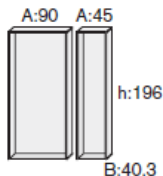

ARMARIO MEDIO

90x40,3x148

A x B X h	REF	€
90 x 40,3 x 148	FAMB1	100
45 x 40,3 x 148	FAMB6	94

A x B X h	REF	€
90 x 43 x 148	FAMB3	163
45 x 43 x 148	FAMB8	150

139€

Estantes no incluidos, se recomiendan 3 estantes.

ARMARIO ALTO

90x43x148

A x B X h	REF	€
90 x 40,3 x 196	FAAB1	122
45 x 40,3 x 196	FAAB6	114

A x B X h	REF	€
90 x 43 x 196	FAAB3	194
45 x 43 x 196	FAAB8	177

202€

Estantes no incluidos, se recomiendan 4 estantes.