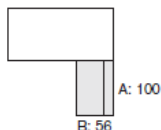

MESAS BLOK

MESA RECTA

Tapa 30 mm h: 74 cm

Mesa 160x80 119€

MESA ARCO

A x B/b1	REF	€
200 x 80/90	FBL12	186
180 x 80/90	FBL13	176
160 x 80/85	FBL14	169

MESA DE ALA

A x B	REF	€
100 X 56	FBL19	78

Solo para mesas fondo 80
con pata pedestal 80.

BUCS

A:32,5-45

A/a1 x B	REF	€
180/80 X 80	FBL01	131
160/80 X 80	FBL02	122
140/80 X 80	FBL03	116
120/80 X 80	FBL04	110
180/62 X 80	FBL05	123
160/62 X 80	FBL06	116
140/62 X 80	FBL07	108
120/62 X 80	FBL08	98
160/58 X 67	FBL09	107
140/58 X 67	FBL10	98
120/58 X 67	FBL11	91