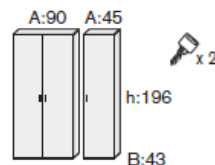

ARMARIO MEDIO

90x40,3x148

A x B X h	REF	€
90 x 40,3 x 148	FAMB1	100
45 x 40,3 x 148	FAMB6	94

A x B X h	REF	€
90 x 43 x 148	FAMB3	163
45 x 43 x 148	FAMB8	150

139€

Estantes no incluidos, se recomiendan 3 estantes.

ARMARIO ALTO

90x43x148

A x B X h	REF	€
90 x 40,3 x 196	FAAB1	122
45 x 40,3 x 196	FAAB6	114

A x B X h	REF	€
90 x 43 x 196	FAAB3	194
45 x 43 x 196	FAAB8	177

202€

Estantes no incluidos, se recomiendan 4 estantes.