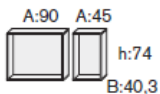

ARMARIO BAJO

info@munofi.es

91 298 04 47

A x B X h	REF	€
90 x 40,3 x 74	FABB1	75
45 x 40,3 x 74	FABB6	70

A x B X h	REF	€
90 x 43 x 74	FABB3	118
45 x 43 x 74	FABB8	108

Estantes no incluidos, se recomienda 1 estante.