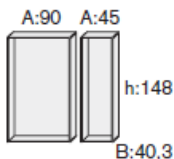

## ARMARIO BAJO

info@munofi.es

91 298 04 47

A x B X h	REF	€
90 x 40,3 x 74	<b>FABB1</b>	<b>78</b>
45 x 40,3 x 74	<b>FABB6</b>	<b>73</b>

A x B X h	REF	€
90 x 43 x 74	<b>FABB3</b>	<b>121</b>
45 x 43 x 74	<b>FABB8</b>	<b>111</b>

## ARMARIO MEDIO

90x40,3x148

A x B X h	REF	€
90 x 40,3 x 148	<b>FAMB1</b>	<b>103</b>
45 x 40,3 x 148	<b>FAMB6</b>	<b>97</b>

A x B X h	REF	€
90 x 43 x 148	<b>FAMB3</b>	<b>168</b>
45 x 43 x 148	<b>FAMB8</b>	<b>155</b>