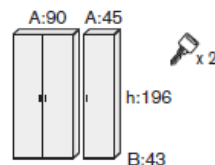

## ARMARIO MEDIO

90x40,3x148

A x B X h	REF	€
90 x 40,3 x 148	<b>FAMB1</b>	<b>103</b>
45 x 40,3 x 148	<b>FAMB6</b>	<b>97</b>

A x B X h	REF	€
90 x 43 x 148	<b>FAMB3</b>	<b>168</b>
45 x 43 x 148	<b>FAMB8</b>	<b>155</b>

## ARMARIO ALTO

90x43x148

A x B X h	REF	€
90 x 40,3 x 196	<b>FAAB1</b>	<b>126</b>
45 x 40,3 x 196	<b>FAAB6</b>	<b>118</b>

A x B X h	REF	€
90 x 43 x 196	<b>FAAB3</b>	<b>200</b>
45 x 43 x 196	<b>FAAB8</b>	<b>182</b>