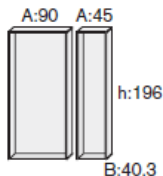

## ARMARIO MEDIO

90x40,3x148

A x B X h	REF	€
90 x 40,3 x 148	<b>FAMB1</b>	<b>103</b>
45 x 40,3 x 148	<b>FAMB6</b>	<b>97</b>

A x B X h	REF	€
90 x 43 x 148	<b>FAMB3</b>	<b>168</b>
45 x 43 x 148	<b>FAMB8</b>	<b>155</b>

## ARMARIO ALTO

90x43x148

A x B X h	REF	€
90 x 40,3 x 196	<b>FAAB1</b>	<b>126</b>
45 x 40,3 x 196	<b>FAAB6</b>	<b>118</b>

A x B X h	REF	€
90 x 43 x 196	<b>FAAB3</b>	<b>200</b>
45 x 43 x 196	<b>FAAB8</b>	<b>182</b>