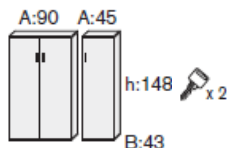

## ARMARIO BAJO

info@munofi.es

91 298 04 47

A x B X h	REF	€
90 x 40,3 x 74	<b>FABB1</b>	<b>78</b>
45 x 40,3 x 74	<b>FABB6</b>	<b>73</b>

A x B X h	REF	€
90 x 43 x 74	<b>FABB3</b>	<b>121</b>
45 x 43 x 74	<b>FABB8</b>	<b>111</b>

## ARMARIO MEDIO

90x40,3x148

A x B X h	REF	€
90 x 40,3 x 148	<b>FAMB1</b>	<b>103</b>
45 x 40,3 x 148	<b>FAMB6</b>	<b>97</b>

A x B X h	REF	€
90 x 43 x 148	<b>FAMB3</b>	<b>168</b>
45 x 43 x 148	<b>FAMB8</b>	<b>155</b>