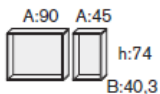

ARMARIO BAJO

info@munofi.es

91 298 04 47

A x B X h	REF	€
90 x 40,3 x 74	FABB1	78
45 x 40,3 x 74	FABB6	73

A x B X h	REF	€
90 x 43 x 74	FABB3	121
45 x 43 x 74	FABB8	111

Estantes no incluidos, se recomienda 1 estante.