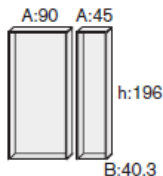

Cajón + archivo

A x B x h	REF	€
43 x 53 x 56	FBR07	125

3 cajones

A x B x h	REF	€
43 x 53 x 57	FBR09	125

Bandeja plumier extensible

A x B x h	REF	€
32,5-45x22,5X2,7	FVA04	6

ARMARIO BAJO

info@munofi.es

91 298 04 47

A x B X h	REF	€
90 x 40,3 x 74	FABB1	75
45 x 40,3 x 74	FABB6	70

A x B X h	REF	€
90 x 43 x 74	FABB3	118
45 x 43 x 74	FABB8	108

Estantes no incluidos, se recomienda 1 estante.

ARMARIO MEDIO

90x40,3x148

A x B X h	REF	€
90 x 40,3 x 148	FAMB1	100
45 x 40,3 x 148	FAMB6	94

A x B X h	REF	€
90 x 43 x 148	FAMB3	163
45 x 43 x 148	FAMB8	150

Estantes no incluidos, se recomiendan 3 estantes.

ARMARIO ALTO

90x43x148

A x B X h	REF	€
90 x 40,3 x 196	FAAB1	122
45 x 40,3 x 196	FAAB6	114

A x B X h	REF	€
90 x 43 x 196	FAAB3	194
45 x 43 x 196	FAAB8	177

Estantes no incluidos, se recomiendan 4 estantes.

ESTANTES

86X36,6X1,9/90	FES11	13€
41X36,6X1,9/45	FES19	10€

86X36,6X3/90	FES33	17€
41X36,6X3/45	FES39	16€