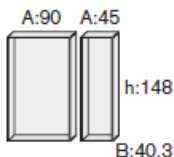

Cajón + archivo

A x B x h	REF	€
43 x 53 x 56	FBR07	125

3 cajones

A x B x h	REF	€
43 x 53 x 57	FBR09	125

Bandeja plumier extensible

A x B x h	REF	€
32,5-45x22,5X2,7	FVA04	6

ARMARIO BAJO

info@munofi.es

91 298 04 47

A x B X h	REF	€
90 x 40,3 x 74	FABB1	75
45 x 40,3 x 74	FABB6	70

A x B X h	REF	€
90 x 43 x 74	FABB3	118
45 x 43 x 74	FABB8	108

Estantes no incluidos, se recomienda 1 estante.

ARMARIO MEDIO

90x40,3x148

A x B X h	REF	€
90 x 40,3 x 148	FAMB1	100
45 x 40,3 x 148	FAMB6	94

A x B X h	REF	€
90 x 43 x 148	FAMB3	163
45 x 43 x 148	FAMB8	150

Estantes no incluidos, se recomiendan 3 estantes.

ARMARIO ALTO

90x43x148

A x B X h	REF	€
90 x 40,3 x 196	FAAB1	122
45 x 40,3 x 196	FAAB6	114

A x B X h	REF	€
90 x 43 x 196	FAAB3	194
45 x 43 x 196	FAAB8	177

Estantes no incluidos, se recomiendan 4 estantes.

ESTANTES

86X36,6X1,9/90	FES11	13€
41X36,6X1,9/45	FES19	10€

86X36,6X3/90	FES33	17€
41X36,6X3/45	FES39	16€