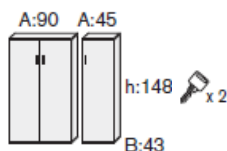

Cajón + archivo

A x B x h	REF	€
43 x 53 x 56	FBR07	125

3 cajones

A x B x h	REF	€
43 x 53 x 57	FBR09	125

Bandeja plumier extensible

A x B x h	REF	€
32,5-45x22,5X2,7	FVA04	6

ARMARIO BAJO

info@munofi.es

91 298 04 47

A x B X h	REF	€
90 x 40,3 x 74	FABB1	75
45 x 40,3 x 74	FABB6	70

A x B X h	REF	€
90 x 43 x 74	FABB3	118
45 x 43 x 74	FABB8	108

Estantes no incluidos, se recomienda 1 estante.

ARMARIO MEDIO

90x40,3x148

A x B X h	REF	€
90 x 40,3 x 148	FAMB1	100
45 x 40,3 x 148	FAMB6	94

A x B X h	REF	€
90 x 43 x 148	FAMB3	163
45 x 43 x 148	FAMB8	150

Estantes no incluidos, se recomiendan 3 estantes.

ARMARIO ALTO

90x43x148

A x B X h	REF	€
90 x 40,3 x 196	FAAB1	122
45 x 40,3 x 196	FAAB6	114